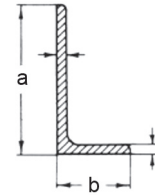

U - Profil

Válcované za tepla, dle EN 10279,
mořené, ve výrobních délkách 6 m.

rozměry h x b x t ₁ x t ₂ (mm)	Hmotnost kg/m	Materiál	
		1.4301	1.4571
20 x 10 x 3,0 x 3,0	0,82	☐	☐
30 x 15 x 4,0 x 4,5	1,78	☐	☐
x 33 x 5,0 x 7,0	4,30	☐	☐
40 x 20 x 3,0 x 3,0	1,80	☐	☐
x 20 x 4,0 x 4,0	2,30	☐	☐
x 35 x 5,0 x 7,0	4,80	☐	☐
50 x 25 x 3,0 x 3,0	2,28	☐	☐
x 25 x 5,0 x 6,0	4,20	■	☐
x 38 x 5,0 x 7,0	5,70	■	☐
60 x 30 x 6,0 x 6,0	5,10	☐	☐
65 x 42 x 5,5 x 7,5	7,40	■	☐
80 x 40 x 4,0 x 4,0	4,90	☐	☐
x 40 x 5,0 x 5,0	5,90	■	☐
x 40 x 6,0 x 6,0	7,06	☐	☐
x 45 x 6,0 x 6,0	8,80	■	☐
100 x 50 x 4,0 x 4,0	6,10	☐	☐
x 50 x 5,0 x 5,0	7,65	■	☐
x 50 x 6,0 x 6,0	8,90	■	☐
x 50 x 5,0 x 8,5	10,60	■	☐
120 x 55 x 7,0 x 9,0	13,50	■	■
x 60 x 6,0 x 6,0	10,90	☐	☐
130 x 65 x 6,0 x 6,0	11,90	☐	☐
140 x 60 x 7,0 x 10,0	16,20	■	☐
x 70 x 7,0 x 7,0	14,90	■	☐
150 x 75 x 6,0 x 6,0	13,80	■	☐
x 75 x 9,0 x 9,0	20,00	☐	☐
160 x 65 x 7,5 x 10,5	19,60	■	☐
x 80 x 8,0 x 8,0	19,40	☐	☐

L - profil nerovnoramenný

Válcované za tepla, dle EN 10056-2
mořené, ve výrobních délkách 5,5 – 6,5 m.

rozměry h x b x t ₁ x t ₂ (mm)	Hmotnost kg/m	Materiál	
		1.4301	1.4571
180 x 70 x 9,0 x 12,0	24,20	☐	☐
x 70 x 12,0 x 15,0	32,60	☐	☐
x 90 x 9,0 x 9,0	24,60	☐	☐
200 x 75 x 10,0 x 13,0	29,30	☐	☐
x 75 x 12,0 x 13,0	31,90	☐	☐
x 100 x 6,0 x 6,0	18,70	☐	☐
x 100 x 8,0 x 8,0	24,60	☐	☐
x 100 x 10,0 x 10,0	30,00	☐	☐
220 x 80 x 10,0 x 13,0	31,80	☐	☐
240 x 85 x 10,0 x 13,0	34,50	☐	☐
x 85 x 18,0 x 22,0	56,30	☐	☐
260 x 90 x 10,0 x 14,0	38,30	☐	☐
280 x 95 x 12,0 x 15,0	46,30	☐	☐
300 x 100 x 12,0 x 16,0	50,90	☐	☐
350 x 100 x 15,0 x 17,0	62,50	☐	☐
400 x 110 x 15,0 x 18,0	74,60	☐	☐