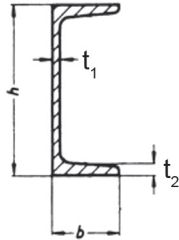

U - Profil

Válcované za tepla, dle EN 10279,
mořené, ve výrobních délkách 6 m.

rozměry h x b x t ₁ x t ₂ (mm)	Hmotnost kg/m	Materiál	
		1.4301	1.4571
20 x 10 x 3,0 x 3,0	0,82	☐	☐
30 x 15 x 4,0 x 4,5	1,78	☐	☐
x 33 x 5,0 x 7,0	4,30	☐	☐
40 x 20 x 3,0 x 3,0	1,80	☐	☐
x 20 x 4,0 x 4,0	2,30	☐	☐
x 35 x 5,0 x 7,0	4,80	☐	☐
50 x 25 x 3,0 x 3,0	2,28	☐	☐
x 25 x 5,0 x 6,0	4,20	■	☐
x 38 x 5,0 x 7,0	5,70	■	☐
60 x 30 x 6,0 x 6,0	5,10	☐	☐
65 x 42 x 5,5 x 7,5	7,40	■	☐
80 x 40 x 4,0 x 4,0	4,90	☐	☐
x 40 x 5,0 x 5,0	5,90	■	☐
x 40 x 6,0 x 6,0	7,06	☐	☐
x 45 x 6,0 x 6,0	8,80	■	☐
100 x 50 x 4,0 x 4,0	6,10	☐	☐
x 50 x 5,0 x 5,0	7,65	■	☐
x 50 x 6,0 x 6,0	8,90	■	☐
x 50 x 5,0 x 8,5	10,60	■	☐
120 x 55 x 7,0 x 9,0	13,50	■	■
x 60 x 6,0 x 6,0	10,90	☐	☐
130 x 65 x 6,0 x 6,0	11,90	☐	☐
140 x 60 x 7,0 x 10,0	16,20	■	☐
x 70 x 7,0 x 7,0	14,90	■	☐
150 x 75 x 6,0 x 6,0	13,80	■	☐
x 75 x 9,0 x 9,0	20,00	☐	☐
160 x 65 x 7,5 x 10,5	19,60	■	☐
x 80 x 8,0 x 8,0	19,40	☐	☐

L - profil nerovnoramenný

Válcované za tepla, dle EN 10056-2
mořené, ve výrobních délkách 5,5 – 6,5 m.

rozměry h x b x t ₁ x t ₂ (mm)	Hmotnost kg/m	Materiál	
		1.4301	1.4571
180 x 70 x 9,0 x 12,0	24,20	☐	☐
x 70 x 12,0 x 15,0	32,60	☐	☐
x 90 x 9,0 x 9,0	24,60	☐	☐
200 x 75 x 10,0 x 13,0	29,30	☐	☐
x 75 x 12,0 x 13,0	31,90	☐	☐
x 100 x 6,0 x 6,0	18,70	☐	☐
x 100 x 8,0 x 8,0	24,60	☐	☐
x 100 x 10,0 x 10,0	30,00	☐	☐
220 x 80 x 10,0 x 13,0	31,80	☐	☐
240 x 85 x 10,0 x 13,0	34,50	☐	☐
x 85 x 18,0 x 22,0	56,30	☐	☐
260 x 90 x 10,0 x 14,0	38,30	☐	☐
280 x 95 x 12,0 x 15,0	46,30	☐	☐
300 x 100 x 12,0 x 16,0	50,90	☐	☐
350 x 100 x 15,0 x 17,0	62,50	☐	☐
400 x 110 x 15,0 x 18,0	74,60	☐	☐